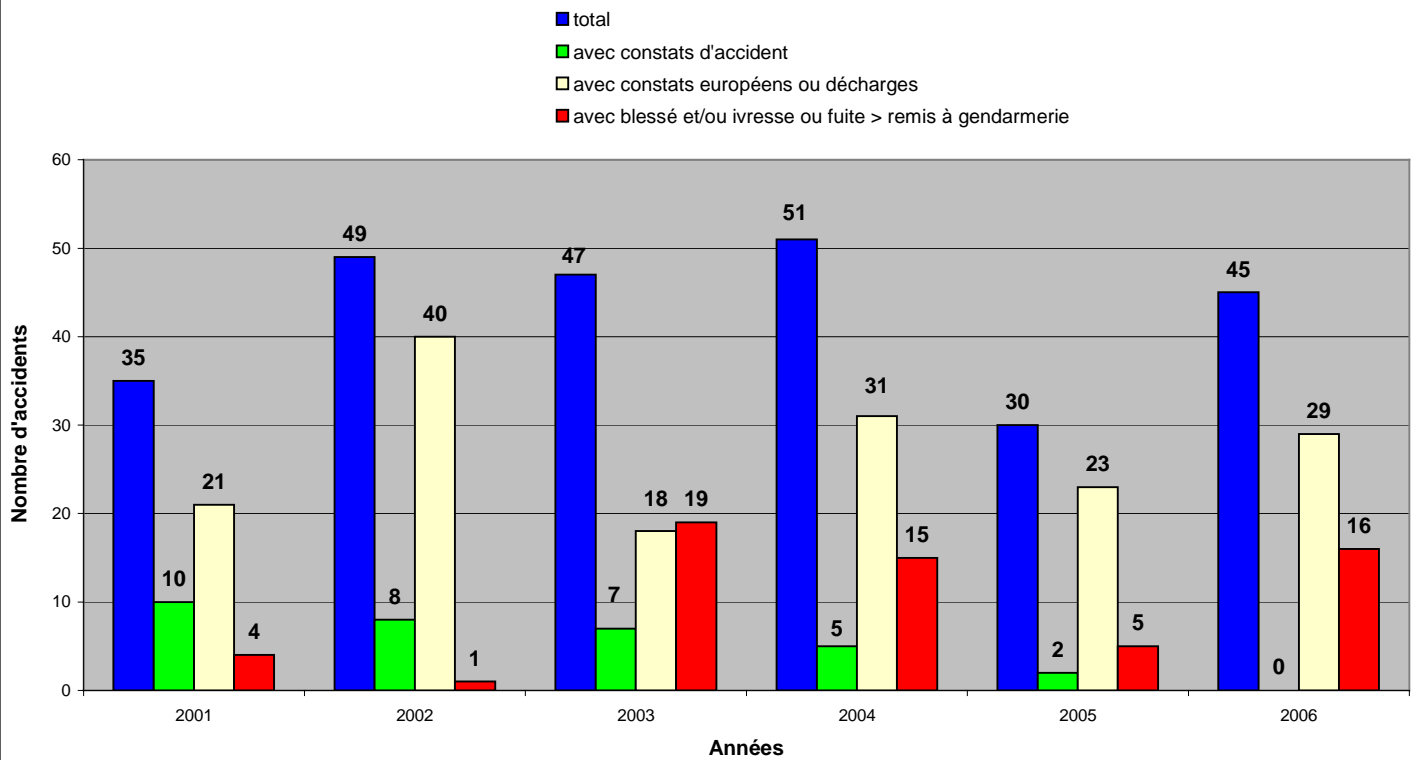

Les statistiques 2006 du corps de police

Accidents de la circulation sur la commune de Chavannes-près-Renens

Statistiques courant du 01 janvier au 31 décembre

Notifications diverses et réquisitions

Statistiques courant du 01 janvier au 31 décembre

Rapports de naturalisations

Statistiques courant du 01 janvier au 31 décembre